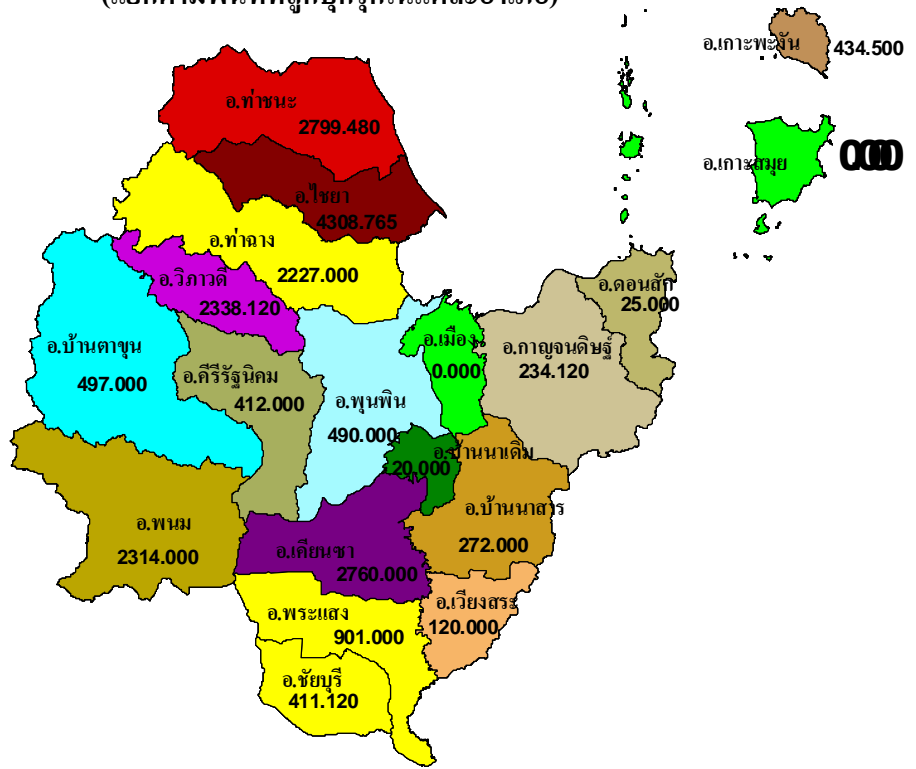

# พื้นที่ล่อแหลมต่อการบุกรุก

## พื้นที่ป่าที่ถูกบุกรุกเกิน 20 ไร่ ในช่วง 90 วัน

(แยกตามตำบล)

## พื้นที่ป่าที่ถูกบุกรุกเกิน 20 ไร่ ย้อนหลัง 5 ปี

(แยกตามคดีที่เกิดขึ้นในแต่ละอำเภอ)

พื้นที่ป่าที่ถูกบุกรุกเกิน 20 ไร่ ย้อนหลัง 5 ปี  
(แยกตามพื้นที่ที่ถูกบุกรุกในแต่ละอำเภอ)

\*\*\*\*\*