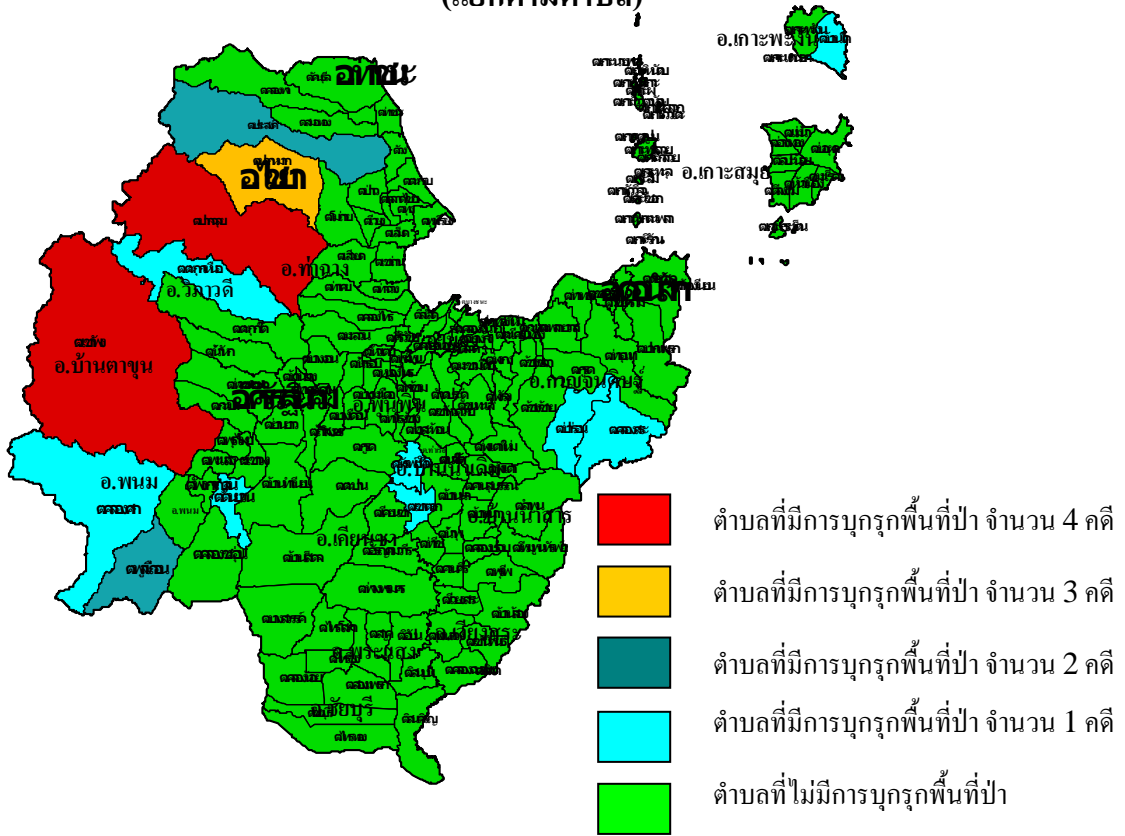

# ป่าสงวนแห่งชาติในจังหวัดสุราษฎร์ธานี

# พื้นที่ล่อแหลมต่อการบุกรุก

## พื้นที่ป่าที่ถูกบุกรุกเกิน 20 ไร่ ในช่วง 90 วัน

(แยกตามตำบล)

## พื้นที่ป่าที่ถูกบุกรุกเกิน 20 ไร่ ย้อนหลัง 5 ปี

(แยกตามคดีที่เกิดขึ้นในแต่ละอำเภอ)

พื้นที่ป่าที่ถูกบุกรุกเกิน 20 ไร่ ย้อนหลัง 5 ปี  
(แยกตามพื้นที่ที่ถูกบุกรุกในแต่ละอำเภอ)

\*\*\*\*\*