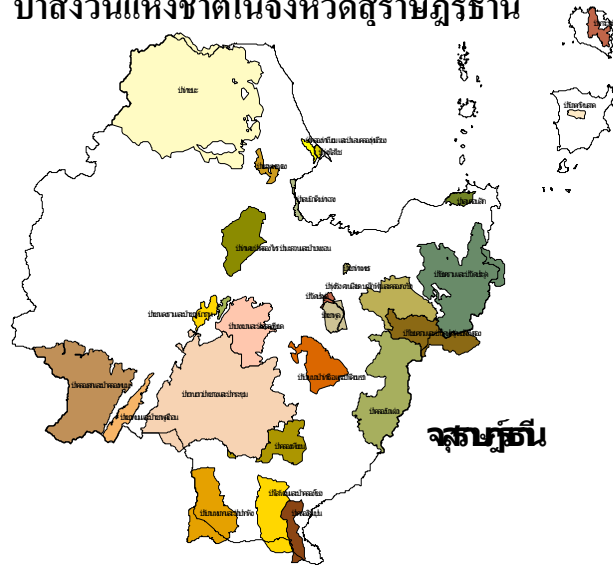

# ป่าสงวนแห่งชาติในจังหวัดสุราษฎร์ธานี

# พื้นที่ล่อแหลมต่อการบุกรุก

## พื้นที่ป่าที่ถูกบุกรุกเกิน 20 ไร่ ในช่วง 90 วัน

(แยกตามตำบล)

## พื้นที่ป่าที่ถูกบุกรุกเกิน 20 ไร่ ย้อนหลัง 5 ปี

(แยกตามคดีที่เกิดขึ้นในแต่ละอำเภอ)

พื้นที่ป่าที่ถูกบุกรุกเกิน 20 ไร่ ย้อนหลัง 5 ปี  
(แยกตามพื้นที่ที่ถูกบุกรุกในแต่ละอำเภอ)

\*\*\*\*\*