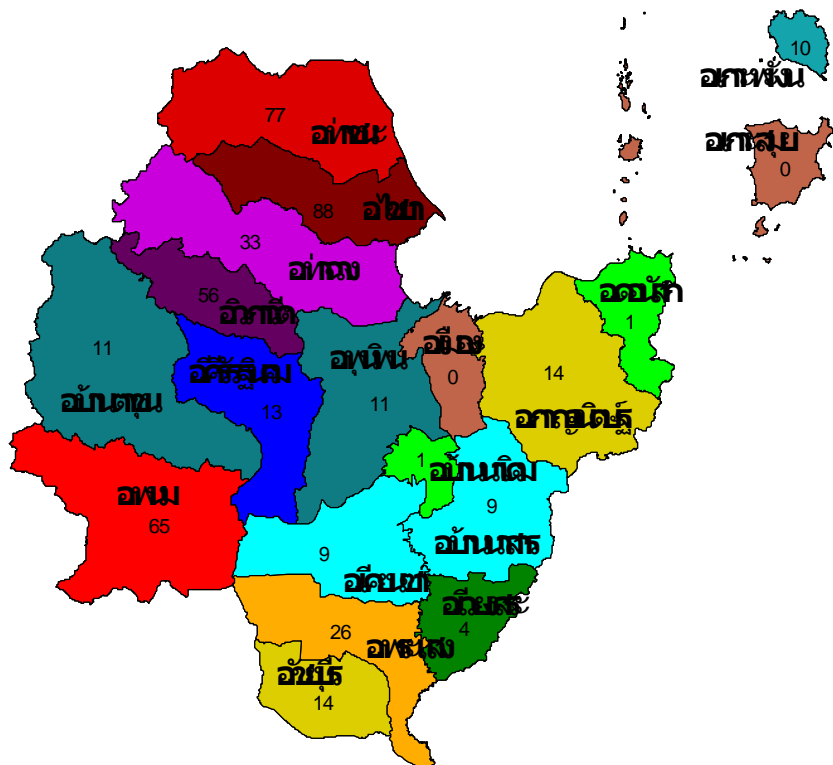

# ป่าสงวนแห่งชาติในจังหวัดสุราษฎร์ธานี

# พื้นที่ล่อแหลมต่อการบุกรุก

## พื้นที่ป่าที่ถูกบุกรุกเกิน 20 ไร่ ในช่วง 90 วัน

(แยกตามตำบล)

## พื้นที่ป่าที่ถูกบุกรุกเกิน 20 ไร่ ย้อนหลัง 5 ปี

(แยกตามคดีที่เกิดขึ้นในแต่ละอำเภอ)

พื้นที่ป่าที่ถูกบุกรุกเกิน 20 ไร่ ย้อนหลัง 5 ปี  
(แยกตามพื้นที่ที่ถูกบุกรุกในแต่ละอำเภอ)

\*\*\*\*\*