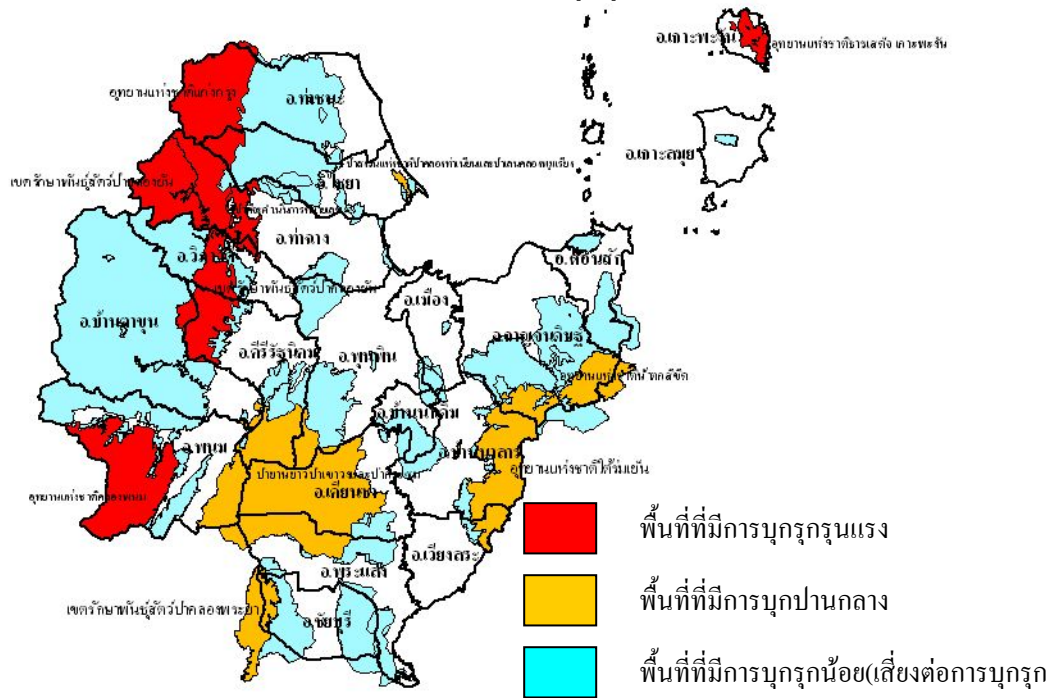

# ป่าสงวนแห่งชาติในจังหวัดสุราษฎร์ธานี

# พื้นที่ล่อแหลมต่อการบุกรุก

## พื้นที่ป่าที่ถูกบุกรุกเกิน 20 ไร่ ในช่วง 90 วัน

(แยกตามตำบล)

## พื้นที่ป่าที่ถูกบุกรุกเกิน 20 ไร่ ย้อนหลัง 5 ปี

(แยกตามคดีที่เกิดขึ้นในแต่ละอำเภอ)

พื้นที่ป่าที่ถูกบุกรุกเกิน 20 ไร่ ย้อนหลัง 5 ปี  
(แยกตามพื้นที่ที่ถูกบุกรุกในแต่ละอำเภอ)

\*\*\*\*\*