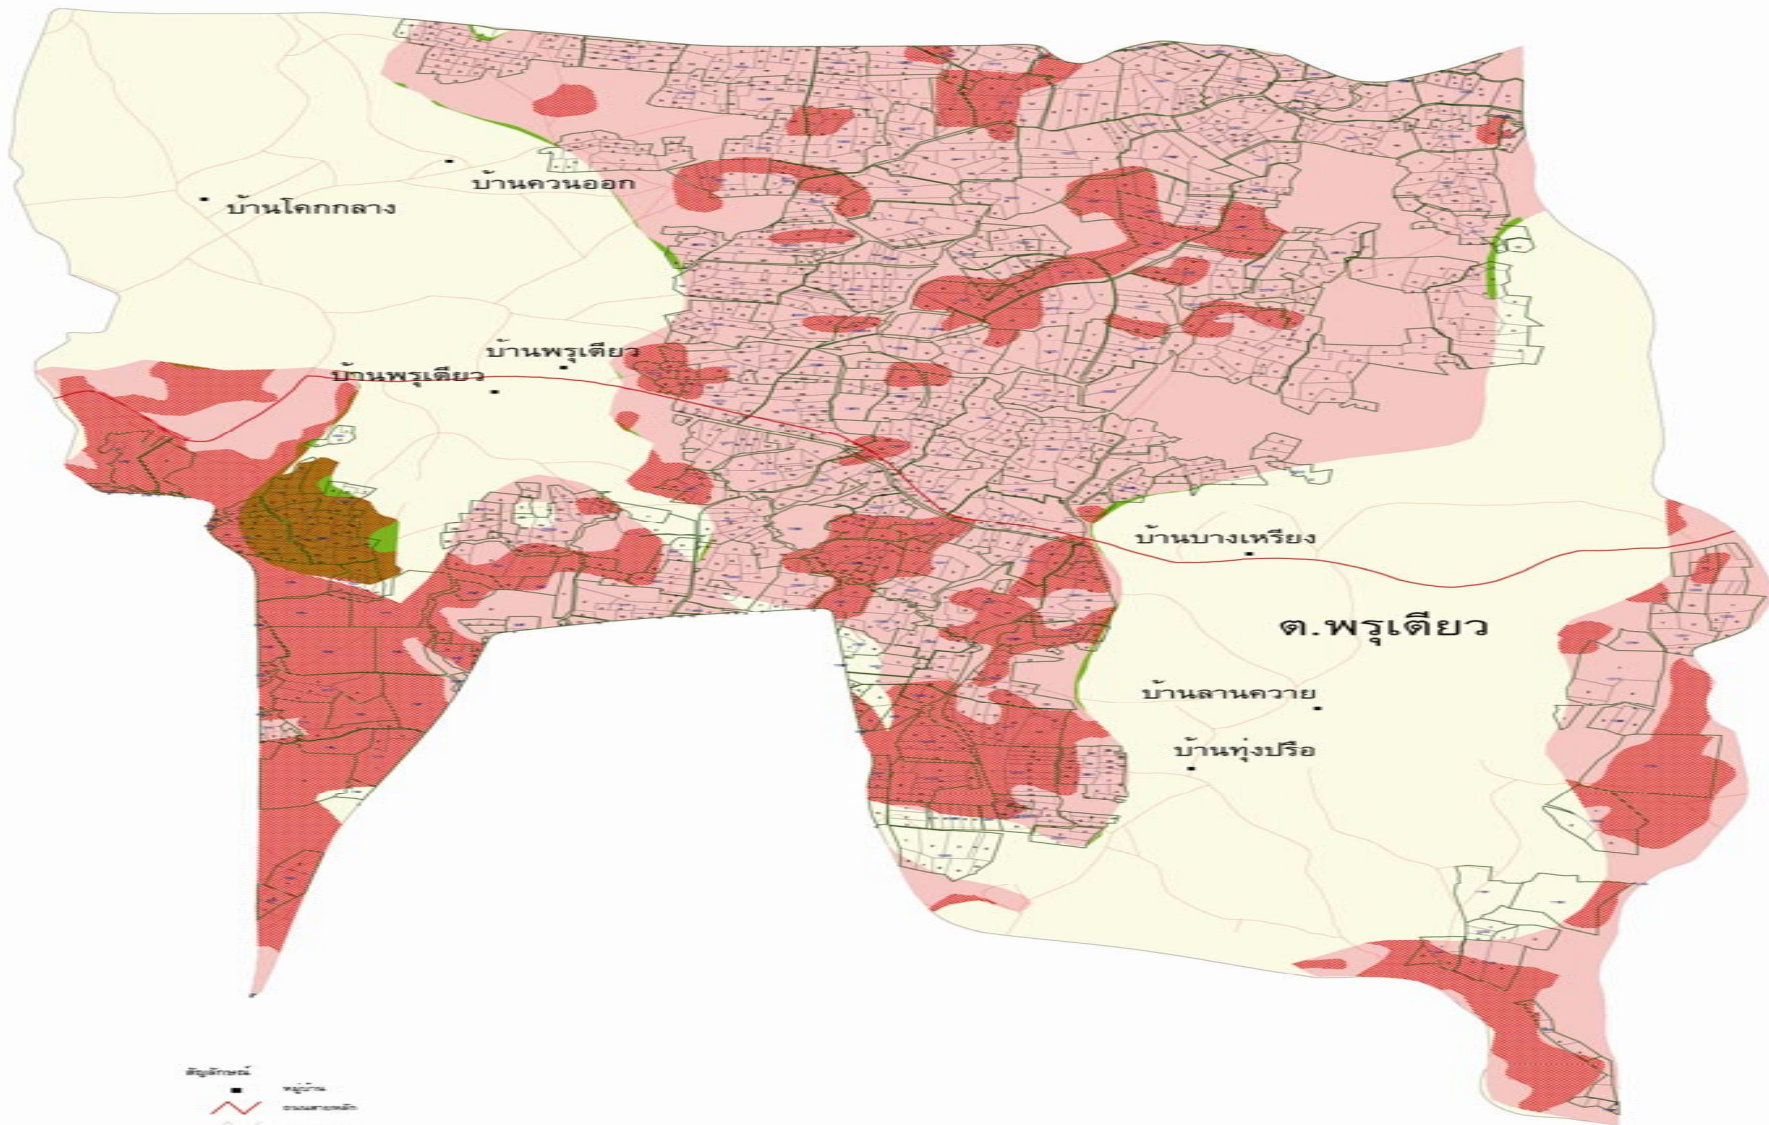

แผนที่แสดงพื้นที่เป้าหมายโครงการเพิ่มศักยภาพปาล์มน้ำมันในเขตปฏิรูปที่ดิน ตำบลพรุเตียว อำเภอลำสนธิ จังหวัดฉะเชิงเทรา

- สัญลักษณ์
- หมู่บ้าน
 - เขตสงวนที่ดิน
 - เขตสงวนป่า
 - เขตสงวนป่า ส.ป.ก.
 - เขตสงวนป่า ส.ป.ก.
 - พื้นที่ปลูกปาล์มเป้าหมาย
 - พื้นที่สงวนป่าอนุรักษ์
 - พื้นที่สงวนป่าอนุรักษ์
 - พื้นที่สงวนป่าอนุรักษ์

จัดทำโดย
กลุ่มสารสนเทศภูมิศาสตร์
ศูนย์สารสนเทศ ส.ป.ก.
ตุลาคม 2550