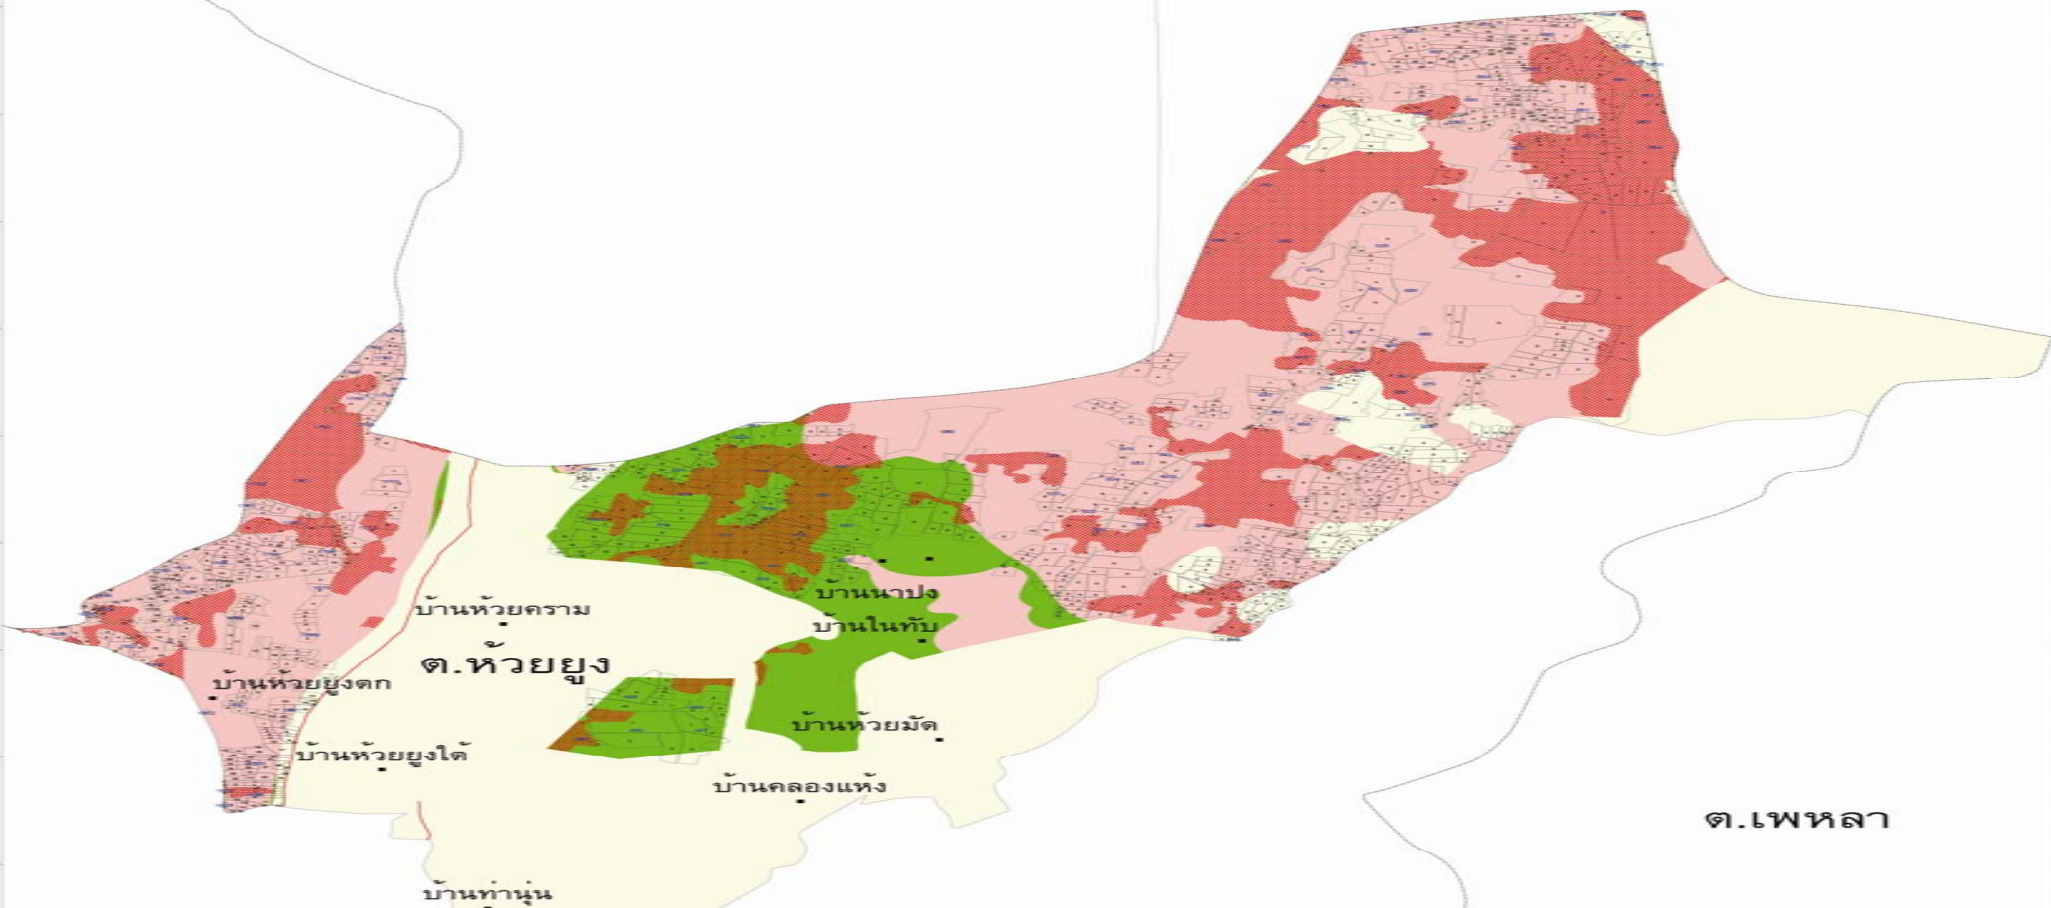

ต.เขาพนม

แผนที่แสดงเป้าหมายโครงการเพิ่มศักยภาพปาล์มน้ำมัน ตำบลห้วยยูง อำเภอเหนือคลอง จังหวัดกระบี่

สัญลักษณ์

- เขตตำบล
- เขตหมู่บ้าน
- เขตแปลง
- เขตแปลงย่อย
- เขตแปลงย่อย
- เขตแปลงย่อย
- พื้นที่เป้าหมาย
- พื้นที่เป้าหมาย
- พื้นที่เป้าหมาย
- พื้นที่เป้าหมาย